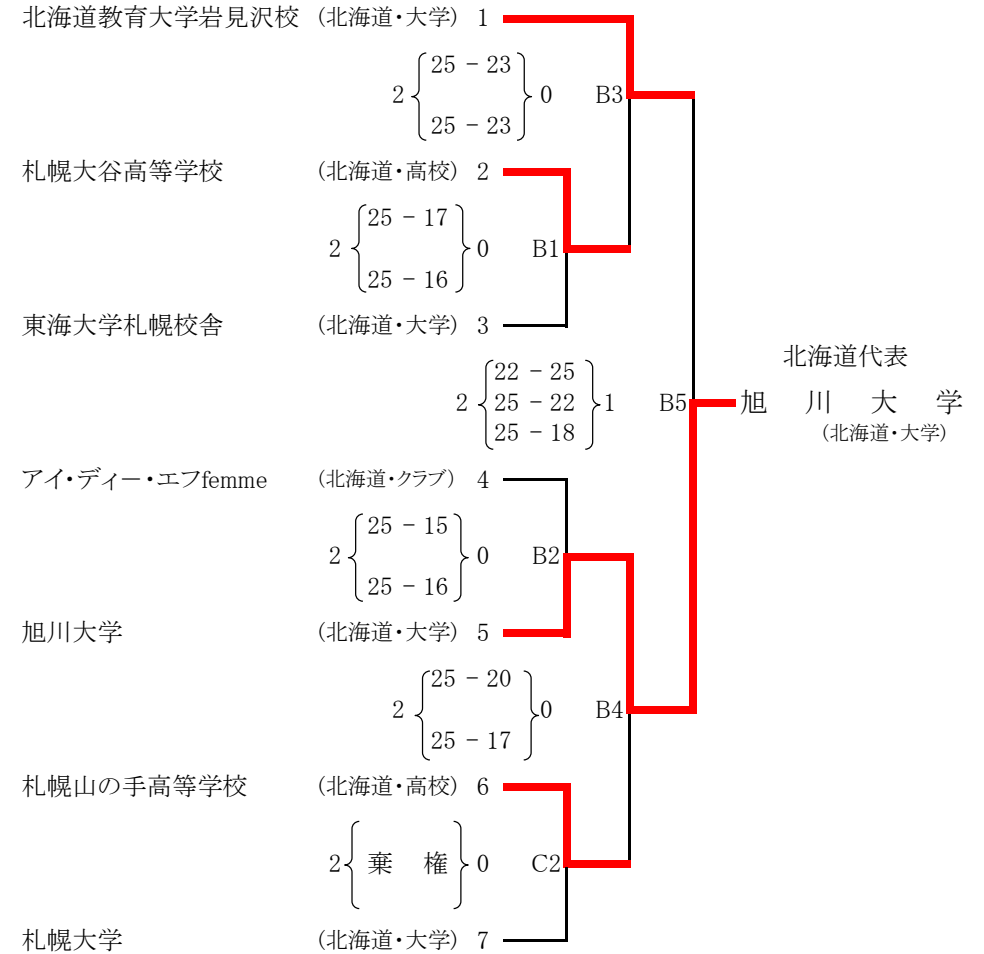

平成29年度  
天皇杯・皇后杯 全日本バレーボール選手権大会

平成29年10月28日(土)

大会委員長 渋谷 研一  
 競技委員長 黒田 謙二  
 審判委員長 印藤 智一  
 総務委員長 高橋 信利

〔男子〕 千歳高等学校

〔女子〕 千歳市スポーツセンター

東海大学利根校舎  
北海道クラブ  
星橋短期大学  
東海大学付属利根高等学校  
北翔大学  
sativa北海道  
利根大学  
ワオレナス北海道

北海道教育大学岩見沢校  
利根大学高等校  
東海大学利根校舎  
アイ・ワイ・エフ femme  
旭山大学  
利根山の高等学校  
利根大学