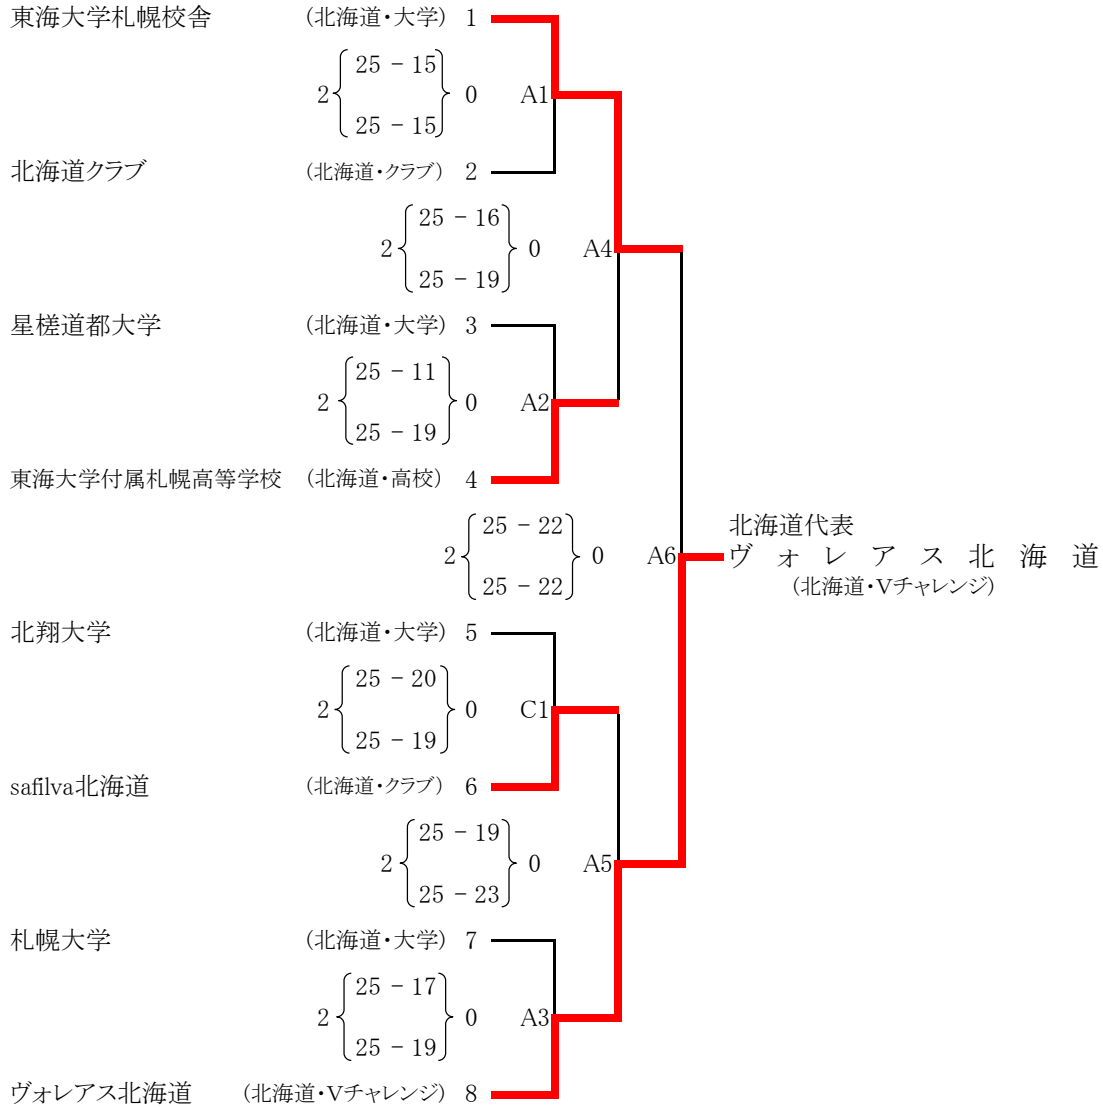

平成29年度  
天皇杯・皇后杯 全日本バレーボール選手権大会

平成29年10月28日(土)

大会委員長 渋谷 研一  
 競技委員長 黒田 謙二  
 審判委員長 印藤 智一  
 総務委員長 高橋 信利

〔男子〕 千歳高等学校

〔女子〕 千歳市スポーツセンター

東海大学利根校舎  
北海道クラブ  
星橋短期大学  
東海大学付属利根高等学校  
北翔大学  
sativa北海道  
利根大学  
ワオレナス北海道